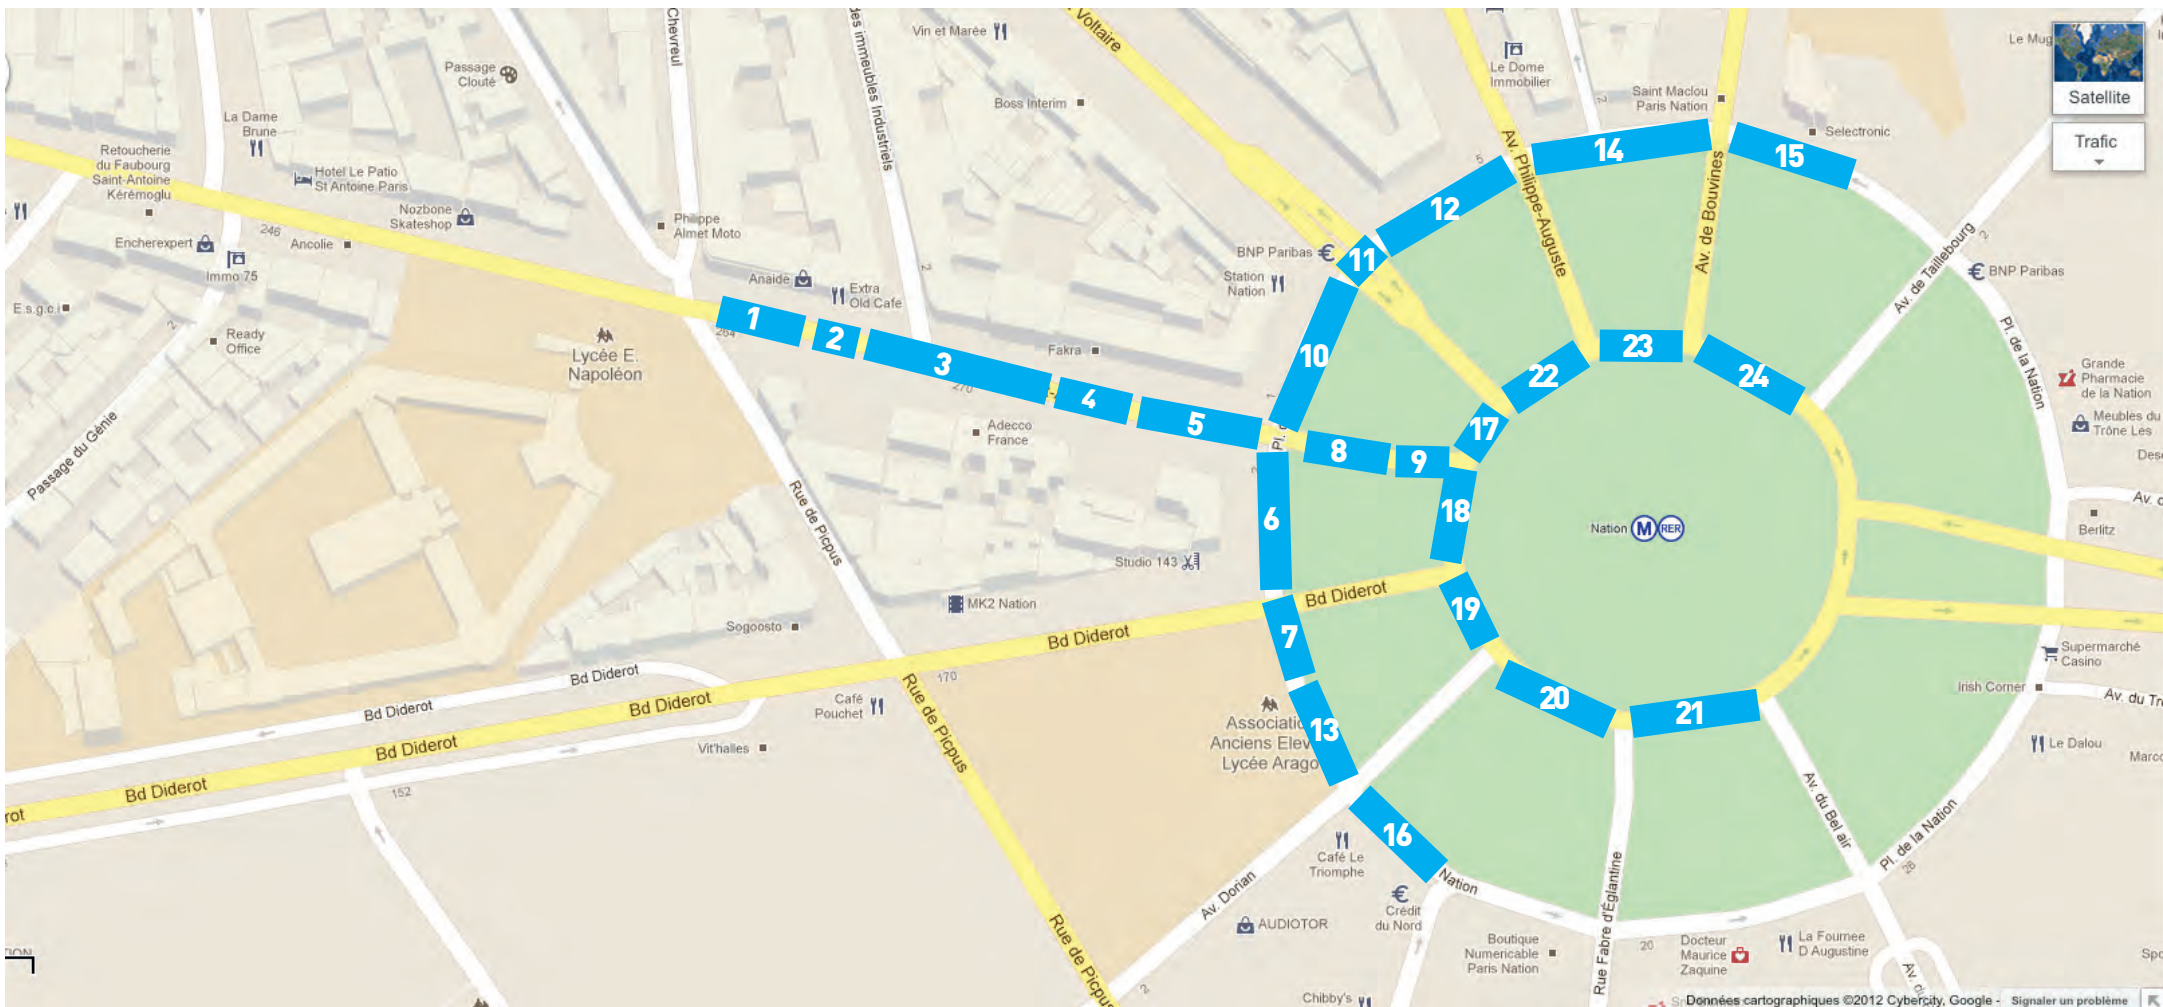

PLAN DE MANIFESTATION DU FRONT DE GAUCHE

(PCF - GU - PG - FASE - C&A - R&S - PCOF) **Dimanche 18 mars 2012**

Nation → Bastille → départ 14h00

Établi le mercredi 14 mars 2012

Manif 18 Mars

N° sur plan	Ordre de défilement	Insertion des fronts thématiques	NB de car	Voie garage
1	Carre de tête (conseil national de campagne) Fralib			
2	Fanfare 1			
3	Provence Alpes Cote d'Azur (04,05,06,13,83,84) Languedoc Roussillon (11,30,34,48,66)			
4	Camion N°1 (sono)			
5	Haut de Seine (92)	Postier de Nanterre		
6	Rhône Alpes (01,07,26,38,42,73,74,69) Bourgogne (21,58,71,89) Franche Comte (25,39,70,90)	Féministe LGBT		
7	Val de Marne (94) (sono)	Migrants		
8	Basse Normandie (14,50,61) Haute Normandie (27,76) Bretagne (22,29,35,56)	Petroplus, Mreal, Paris Normandie		
9	Batoucada			
10	Yvelines (78)	Éducation		
11	Jeunesse (sono)	Précaire		
12	Essonne (91)	Élus		
13	Camion N°2 (Théâtre)	culture, intellectuels, média		
14	Aquitaine (24,33,40,47,64) Midi Pyrénées (09,12,31,32,46,65,81,82)	transport		
15	Paris (75) (Fanfare) (sono)	Santé		
16	Champagne Ardenne (08,10,51,52) Alsace (67,68) Lorraine (54,55,57,88) Belgique	sodimedical international, die linke,		
17	Seine et Marne (77) (sono)	ESS		
18	Nord Pas de calais (59,62) Picardie (02,60,80)	Justice		
19	Camion N°3 (matériel politique)			
20	Poitou Charente (16,17,79,86) Pays de la Loire (44,49,53,72,85)	ERDF		
21	Val d'Oise (95)			
22	Fanfare 2			
23	Centre (18,28,36,37,41,45) Auvergne (03,15,43,48,63) Limousin (19,23,87)	Écologie, agriculture		
24	Seine-Saint-Denis (93) Camion sono 4 (groupes musiques amateurs)	Logement		